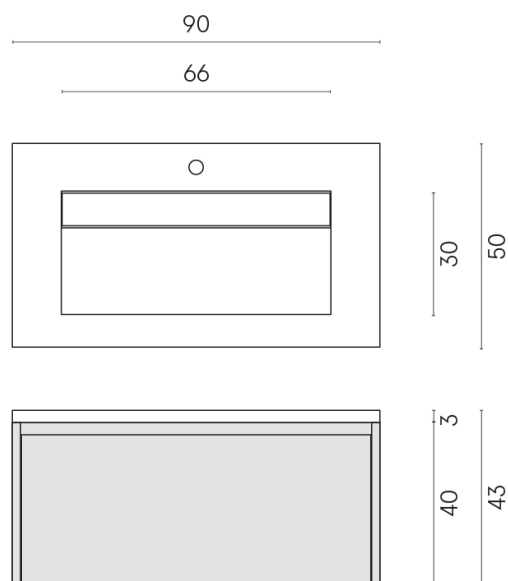

SCHEDA DI CONFIGURAZIONE

Cod. art.: 620810000025

Fly Air

Washbasin 90 Black

Rivestimento del
prodotto

Genesis Venus Cream
Naturale

I colori e le altre caratteristiche estetiche delle piastrelle presenti nelle illustrazioni presenti sul sito sono puramente indicativi. Guarda sempre i campioni di persona prima dell'acquisto.