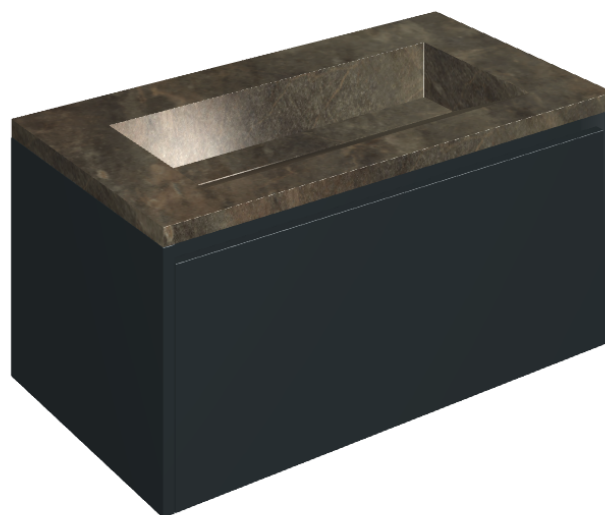

## Washbasin 90 Black

Rivestimento del prodotto

Genesis Mercury  
Brown Naturale

I colori e le altre caratteristiche estetiche delle piastrelle presenti nelle illustrazioni presenti sul sito sono puramente indicativi. Guarda sempre i campioni di persona prima dell'acquisto.