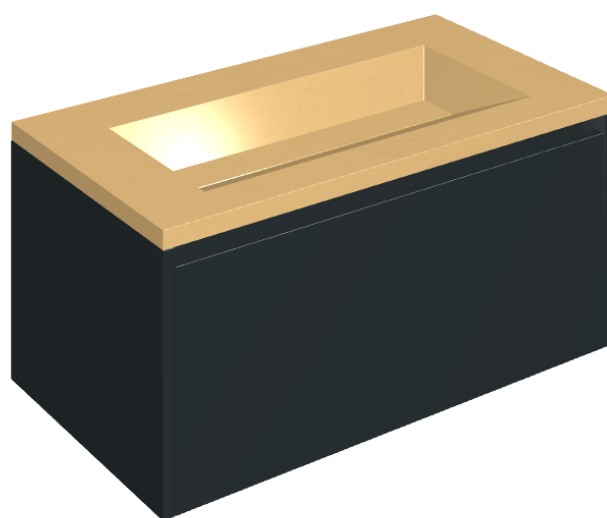

SCHEDA DI CONFIGURAZIONE

Cod. art.:

620810000025

Fly Air

Washbasin 90 Black

Rivestimento del
prodotto

Surface Sun Cerato

I colori e le altre caratteristiche estetiche delle piastrelle presenti nelle illustrazioni presenti sul sito sono puramente indicativi. Guarda sempre i campioni di persona prima dell'acquisto.