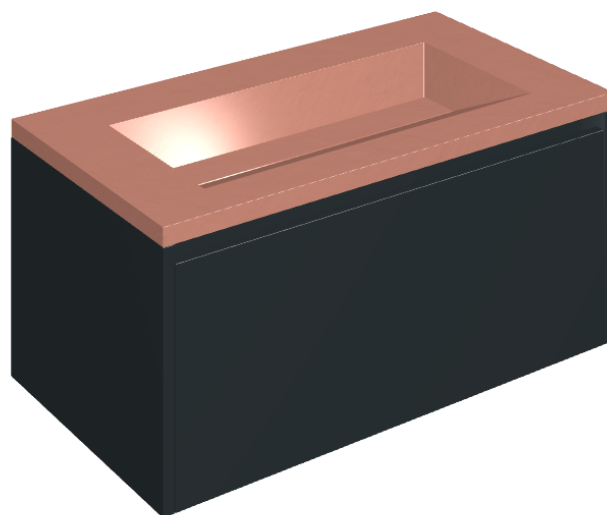

SCHEDA DI CONFIGURAZIONE

Cod. art.:

620810000025

## Washbasin 90 Black

Rivestimento del  
prodotto

Surface Scarlet  
Cerato

I colori e le altre caratteristiche estetiche delle piastrelle presenti nelle illustrazioni presenti sul sito sono puramente indicativi. Guarda sempre i campioni di persona prima dell'acquisto.