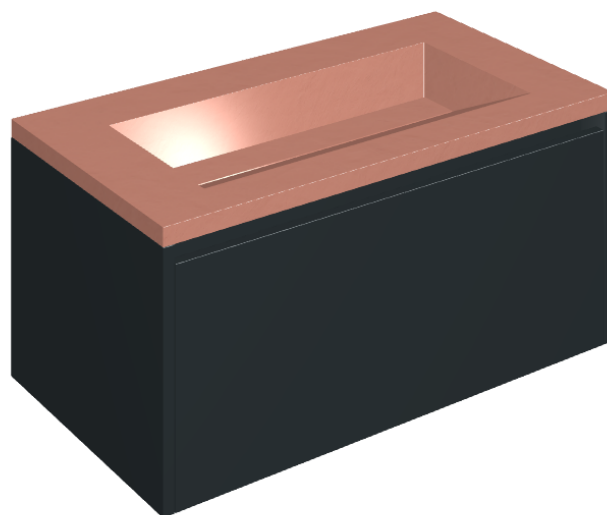

SCHEDA DI CONFIGURAZIONE

Cod. art.:

620810000025

Fly Air

Washbasin 90 Black

Rivestimento del
prodotto

Surface Scarlet
Cerato

I colori e le altre caratteristiche estetiche delle piastrelle presenti nelle illustrazioni presenti sul sito sono puramente indicativi. Guarda sempre i campioni di persona prima dell'acquisto.