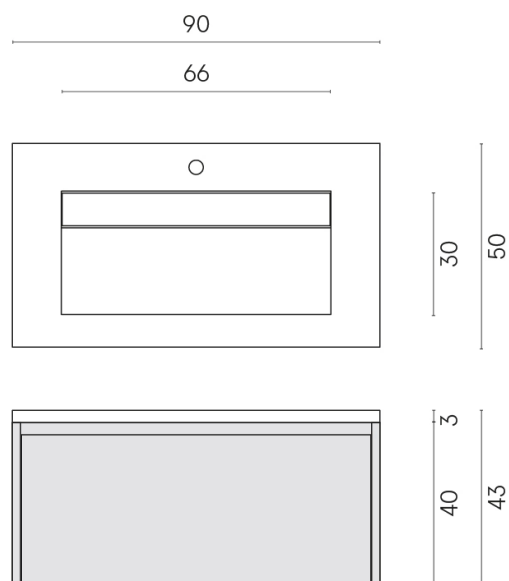

SCHEDA DI CONFIGURAZIONE

Cod. art.: 620810000025

Fly Air

Washbasin 90 Black

Rivestimento del
prodotto
Room Grey Stone
Cerato

I colori e le altre caratteristiche estetiche delle piastrelle presenti nelle illustrazioni presenti sul sito sono puramente indicativi. Guarda sempre i campioni di persona prima dell'acquisto.