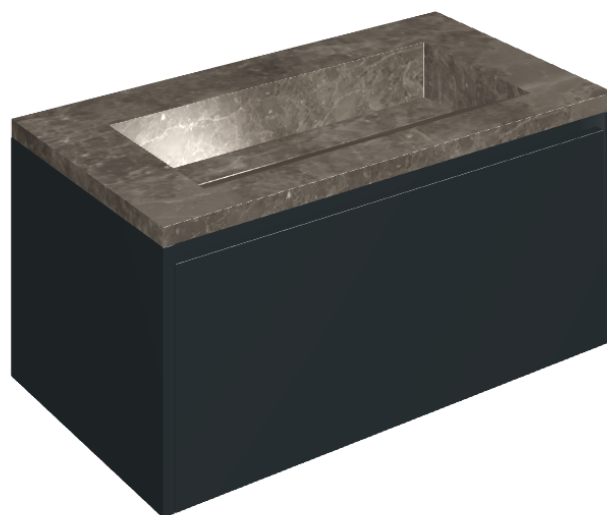

SCHEDA DI CONFIGURAZIONE

Cod. art.: 620810000025

Fly Air

Washbasin 90 Black

Rivestimento del
prodotto
Room Grey Stone
Cerato

I colori e le altre caratteristiche estetiche delle piastrelle presenti nelle illustrazioni presenti sul sito sono puramente indicativi. Guarda sempre i campioni di persona prima dell'acquisto.