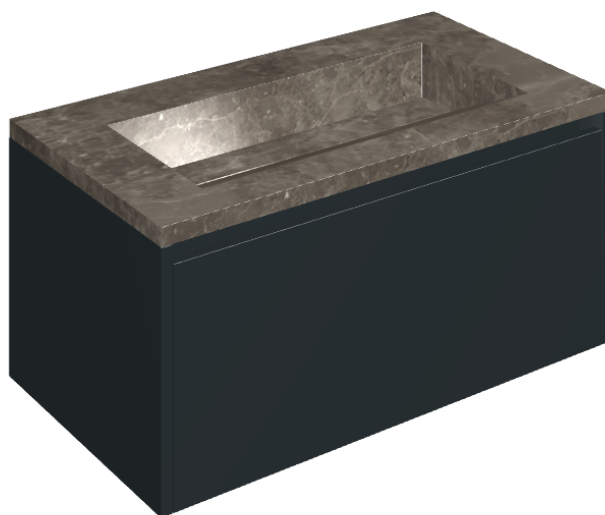

SCHEDA DI CONFIGURAZIONE

Cod. art.:

620810000025

Fly Air

Washbasin 90 Black

Rivestimento del
prodotto

Room Grey Stone
Cerato

I colori e le altre caratteristiche estetiche delle piastrelle presenti nelle illustrazioni presenti sul sito sono puramente indicativi. Guarda sempre i campioni di persona prima dell'acquisto.