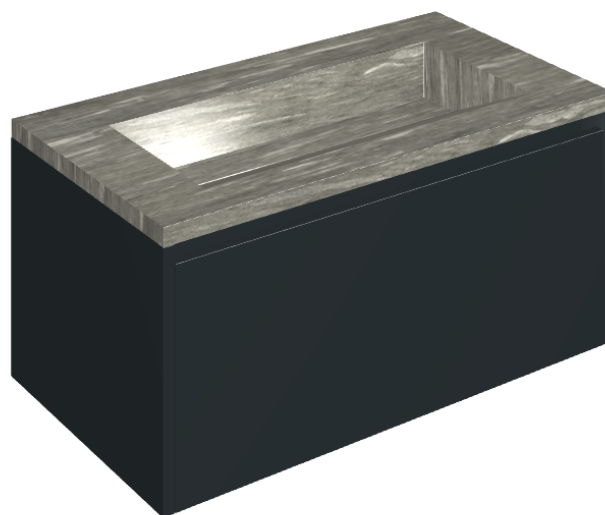

SCHEDA DI CONFIGURAZIONE

Cod. art.:

620810000025

Fly Air

Washbasin 90 Black

Rivestimento del
prodotto

Skyfall Grigio Alpino
Naturale

I colori e le altre caratteristiche estetiche delle piastrelle presenti nelle illustrazioni presenti sul sito sono puramente indicativi. Guarda sempre i campioni di persona prima dell'acquisto.