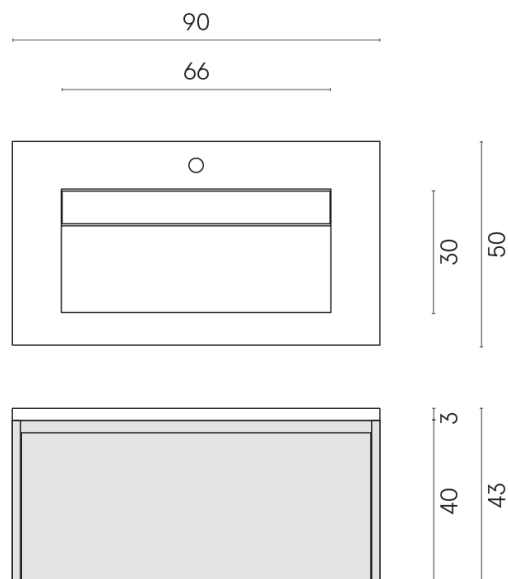

SCHEDA DI CONFIGURAZIONE

Cod. art.: 620810000025

Fly Air

Washbasin 90 Black

Rivestimento del prodotto

Charme Deluxe
Invisible White
Naturale

I colori e le altre caratteristiche estetiche delle piastrelle presenti nelle illustrazioni presenti sul sito sono puramente indicativi. Guarda sempre i campioni di persona prima dell'acquisto.