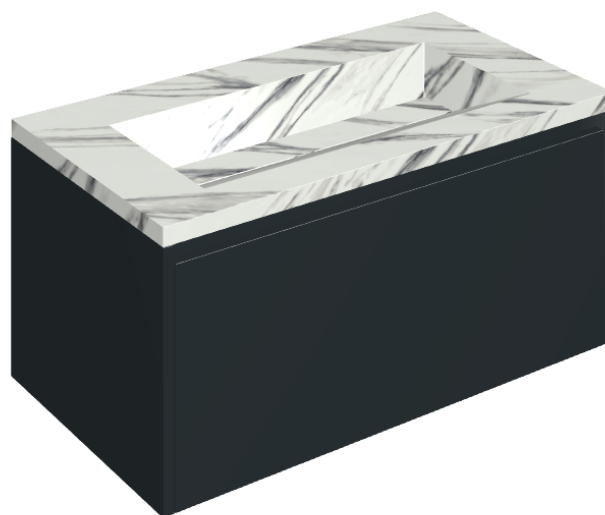

SCHEDA DI CONFIGURAZIONE

Cod. art.:

620810000025

Fly Air

Washbasin 90 Black

Rivestimento del
prodotto

Charme Deluxe
Statuario Fantastico
Naturale

I colori e le altre caratteristiche estetiche delle piastrelle presenti nelle illustrazioni presenti sul sito sono puramente indicativi. Guarda sempre i campioni di persona prima dell'acquisto.