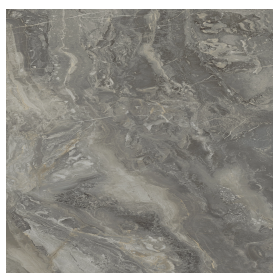

SCHEDA DI CONFIGURAZIONE

Cod. art.:

620810000025

Fly Air

Washbasin 90 Black

Rivestimento del
prodotto

Charme Deluxe Grigio
Orobico Naturale

I colori e le altre caratteristiche estetiche delle piastrelle presenti nelle illustrazioni presenti sul sito sono puramente indicativi. Guarda sempre i campioni di persona prima dell'acquisto.

Trova il punto vendita
autorizzato più vicino:

<https://rb.italonceramica.ru/ru/home/dealer/>

ITALON HOME

© COPYRIGHT ITALON - АО Керамогранитный завод 142800, Россия, Московская область, г. Ступино, Староситненское шоссе, вл. 32 - Тел. +7 495 2251322 / Факс +7 495 2251346