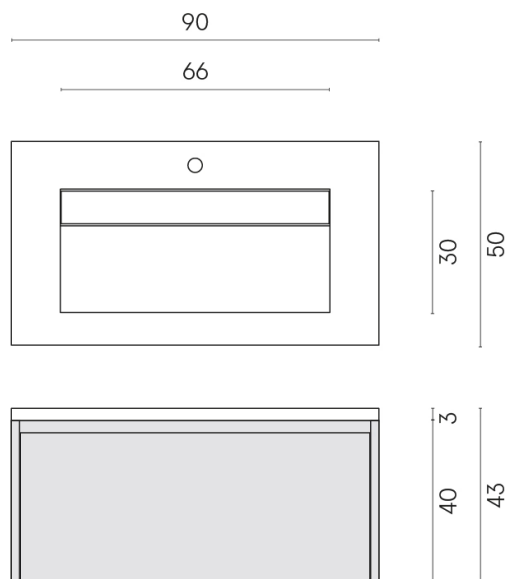

SCHEDA DI CONFIGURAZIONE

Cod. art.:

620810000025

Fly Air

Washbasin 90 Black

Rivestimento del
prodotto

Charme Deluxe Grigio
Orobico Naturale

I colori e le altre caratteristiche estetiche delle piastrelle presenti nelle illustrazioni presenti sul sito sono puramente indicativi. Guarda sempre i campioni di persona prima dell'acquisto.