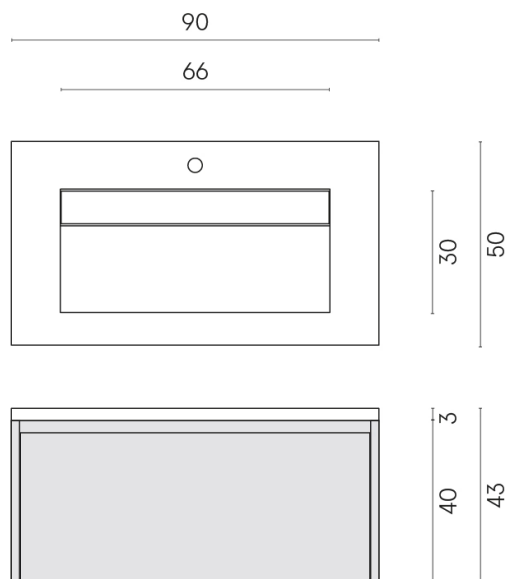

SCHEDA DI CONFIGURAZIONE

Cod. art.:

620810000025