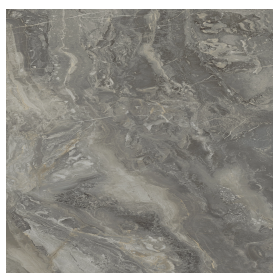

SCHEDA DI CONFIGURAZIONE

Cod. art.:

620810000025

Fly Air

Washbasin 90 Black

Rivestimento del
prodotto

Charme Deluxe Grigio
Orobico Naturale

I colori e le altre caratteristiche estetiche delle piastrelle presenti nelle illustrazioni presenti sul sito sono puramente indicativi. Guarda sempre i campioni di persona prima dell'acquisto.