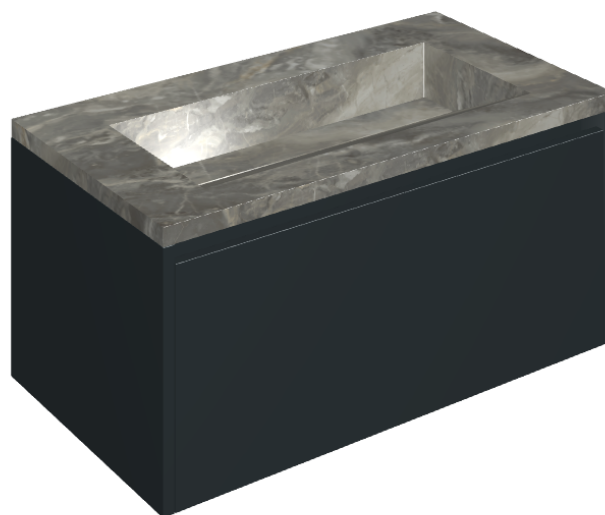

SCHEDA DI CONFIGURAZIONE

Cod. art.:

620810000025

Fly Air

Washbasin 90 Black

Rivestimento del
prodotto

Charme Deluxe Grigio
Orobico Naturale

I colori e le altre caratteristiche estetiche delle piastrelle presenti nelle illustrazioni presenti sul sito sono puramente indicativi. Guarda sempre i campioni di persona prima dell'acquisto.