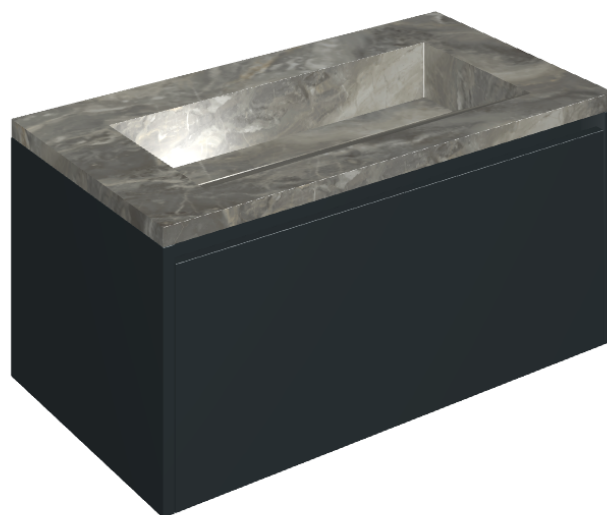

SCHEDA DI CONFIGURAZIONE

Cod. art.:

620810000025

Fly Air

Washbasin 90 Black

Rivestimento del
prodotto

Charme Deluxe Grigio
Orobico Naturale

I colori e le altre caratteristiche estetiche delle piastrelle presenti nelle illustrazioni presenti sul sito sono puramente indicativi. Guarda sempre i campioni di persona prima dell'acquisto.