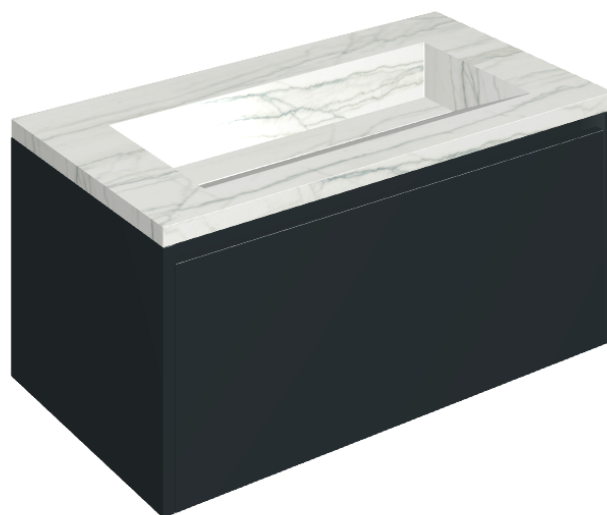

## Washbasin 90 Black

Rivestimento del  
prodotto

Charme Advance  
Platinum White  
Naturale

I colori e le altre caratteristiche estetiche delle piastrelle presenti nelle illustrazioni presenti sul sito sono puramente indicativi. Guarda sempre i campioni di persona prima dell'acquisto.