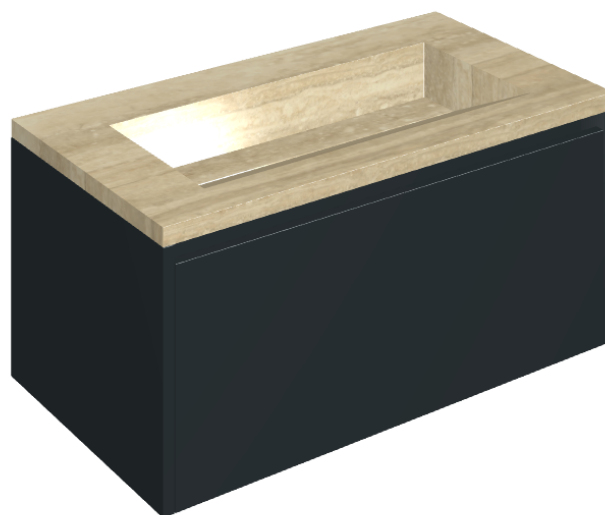

SCHEDA DI CONFIGURAZIONE

Cod. art.: 620810000025

Fly Air

Washbasin 90 Black

Rivestimento del
prodotto

Charme Advance
Travertino Romano
Cerato

I colori e le altre caratteristiche estetiche delle piastrelle presenti nelle illustrazioni presenti sul sito sono puramente indicativi. Guarda sempre i campioni di persona prima dell'acquisto.