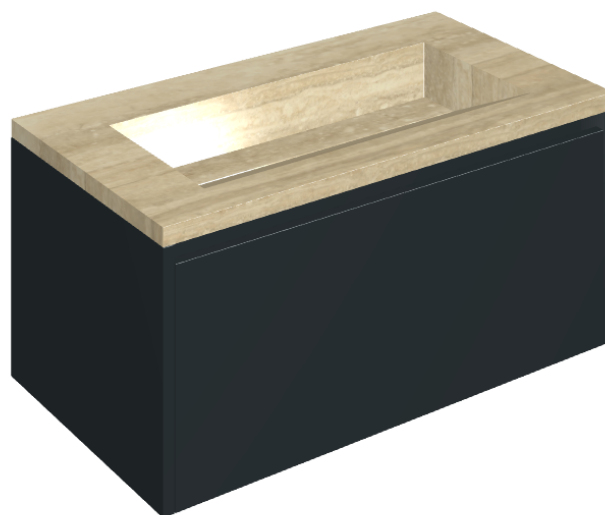

SCHEDA DI CONFIGURAZIONE

Cod. art.: 620810000025

Fly Air

Washbasin 90 Black

Rivestimento del
prodotto

Charme Advance
Travertino Romano
Cerato

I colori e le altre caratteristiche estetiche delle piastrelle presenti nelle illustrazioni presenti sul sito sono puramente indicativi. Guarda sempre i campioni di persona prima dell'acquisto.

Trova il punto vendita
autorizzato più vicino:

<https://rb.italonceramica.ru/ru/home/dealer/>