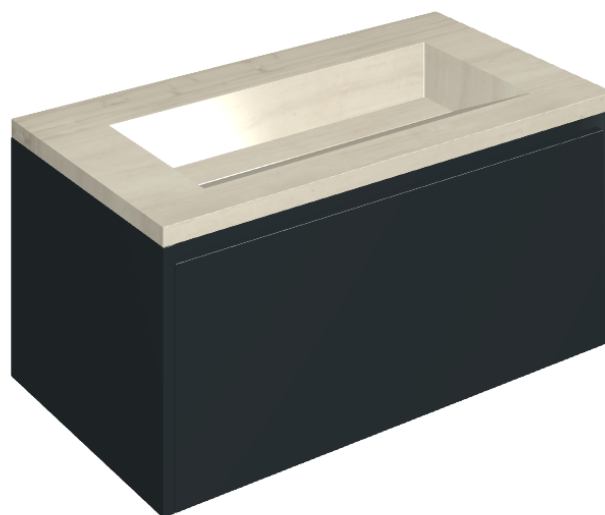

SCHEDA DI CONFIGURAZIONE

Cod. art.:

620810000025

Fly Air

Washbasin 90 Black

Rivestimento del
prodotto

Charme Advance Silk
Grey Cerato

I colori e le altre caratteristiche estetiche delle piastrelle presenti nelle illustrazioni presenti sul sito sono puramente indicativi. Guarda sempre i campioni di persona prima dell'acquisto.