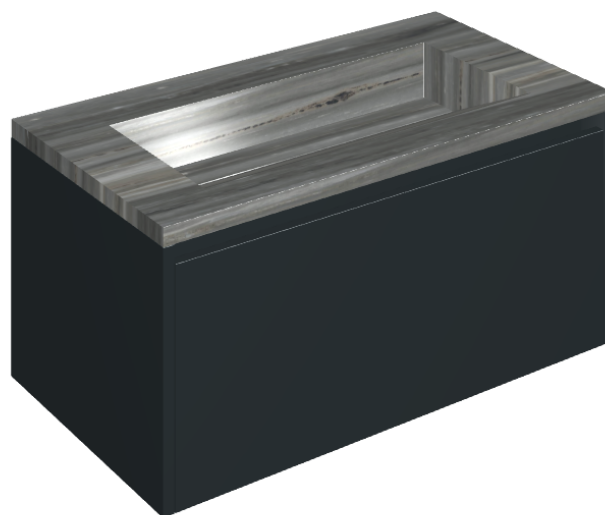

SCHEDA DI CONFIGURAZIONE

Cod. art.: 620810000025

Fly Air

Washbasin 90 Black

Rivestimento del
prodotto

Charme Advance
Palissandro Dark Lux

I colori e le altre caratteristiche estetiche delle piastrelle presenti nelle illustrazioni presenti sul sito sono puramente indicativi. Guarda sempre i campioni di persona prima dell'acquisto.