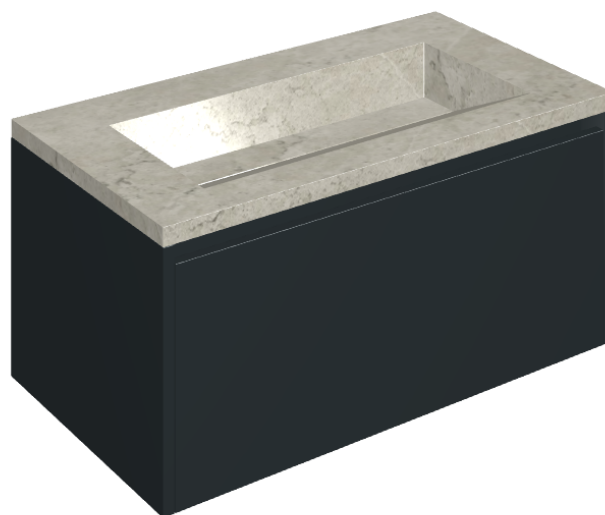

SCHEDA DI CONFIGURAZIONE

Cod. art.: 620810000025

Fly Air

Washbasin 90 Black

Rivestimento del
prodotto
Metropolis Absolut
Silver Naturale

I colori e le altre caratteristiche estetiche delle piastrelle presenti nelle illustrazioni presenti sul sito sono puramente indicativi. Guarda sempre i campioni di persona prima dell'acquisto.