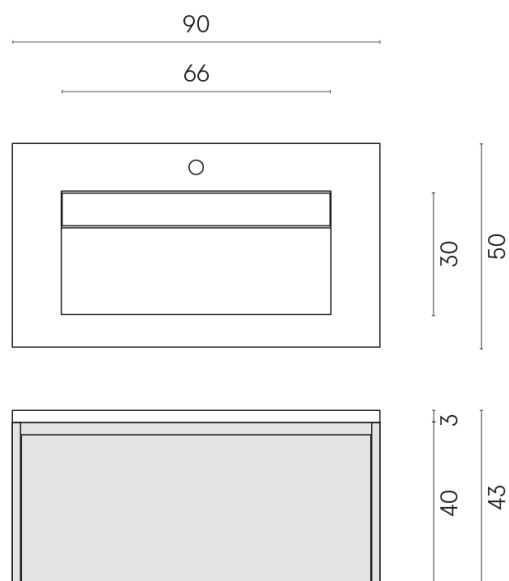

SCHEDA DI CONFIGURAZIONE

Cod. art.: 620810000025

Fly Air

Washbasin 90 Black

Rivestimento del
prodotto
Metropolis Imperial
Black Naturale

I colori e le altre caratteristiche estetiche delle piastrelle presenti nelle illustrazioni presenti sul sito sono puramente indicativi. Guarda sempre i campioni di persona prima dell'acquisto.

Trova il punto vendita
autorizzato più vicino:

<https://rb.italonceramica.ru/ru/home/dealer/>