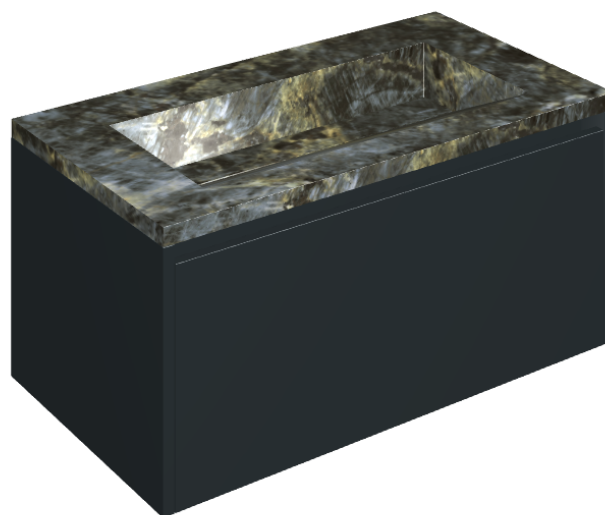

SCHEDA DI CONFIGURAZIONE

Cod. art.: 620810000025

Fly Air

Washbasin 90 Black

Rivestimento del
prodotto

Stellaris Madagascar
Dark Naturale

I colori e le altre caratteristiche estetiche delle piastrelle presenti nelle illustrazioni presenti sul sito sono puramente indicativi. Guarda sempre i campioni di persona prima dell'acquisto.

Trova il punto vendita
autorizzato più vicino:

<https://rb.italonceramica.ru/ru/home/dealer/>