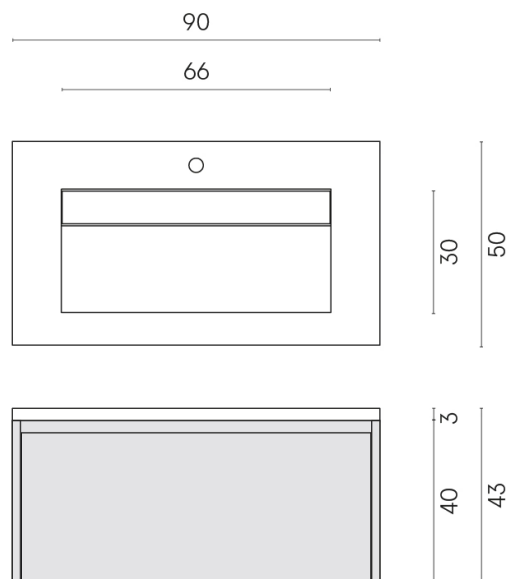

SCHEDA DI CONFIGURAZIONE

Cod. art.: 620810000025

Fly Air

Washbasin 90 Black

Rivestimento del
prodotto

Stellaris Madagascar
Dark Naturale

I colori e le altre caratteristiche estetiche delle piastrelle presenti nelle illustrazioni presenti sul sito sono puramente indicativi. Guarda sempre i campioni di persona prima dell'acquisto.