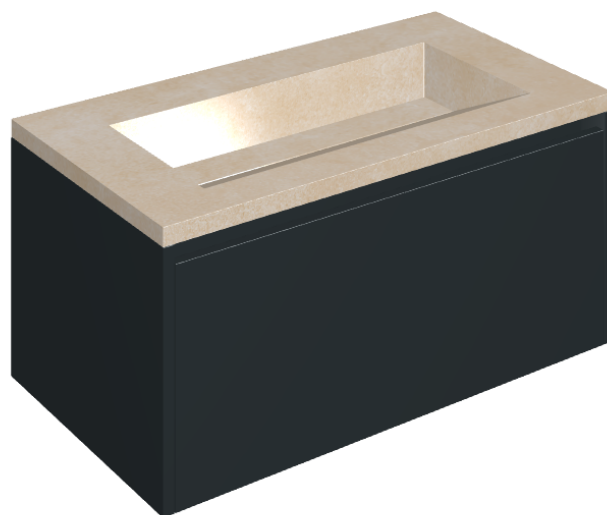

SCHEDA DI CONFIGURAZIONE

Cod. art.: 620810000025

Fly Air

Washbasin 90 Black

Rivestimento del prodotto

Materia Magnesio Cerato

I colori e le altre caratteristiche estetiche delle piastrelle presenti nelle illustrazioni presenti sul sito sono puramente indicativi. Guarda sempre i campioni di persona prima dell'acquisto.