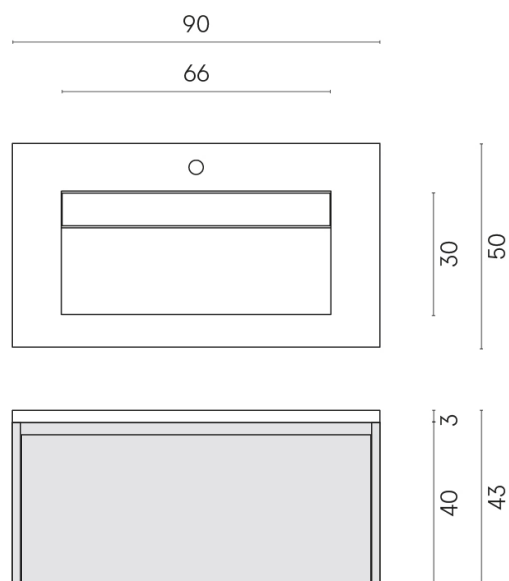

SCHEDA DI CONFIGURAZIONE

Cod. art.:

620810000025

Fly Air

Washbasin 90 Black

Rivestimento del
prodotto

Materia Carbonio
Cerato

I colori e le altre caratteristiche estetiche delle piastrelle presenti nelle illustrazioni presenti sul sito sono puramente indicativi. Guarda sempre i campioni di persona prima dell'acquisto.