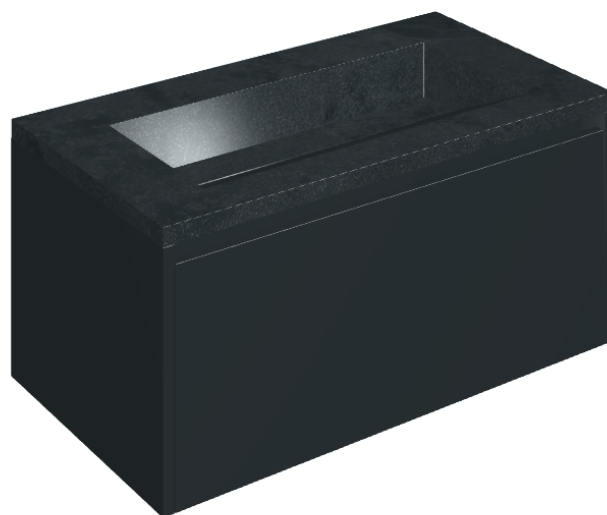

Cod. art.:

620810000025

## Washbasin 90 Black

Rivestimento del  
prodotto

Materia Titanio  
Cerato

I colori e le altre caratteristiche estetiche delle piastrelle presenti nelle illustrazioni presenti sul sito sono puramente indicativi. Guarda sempre i campioni di persona prima dell'acquisto.