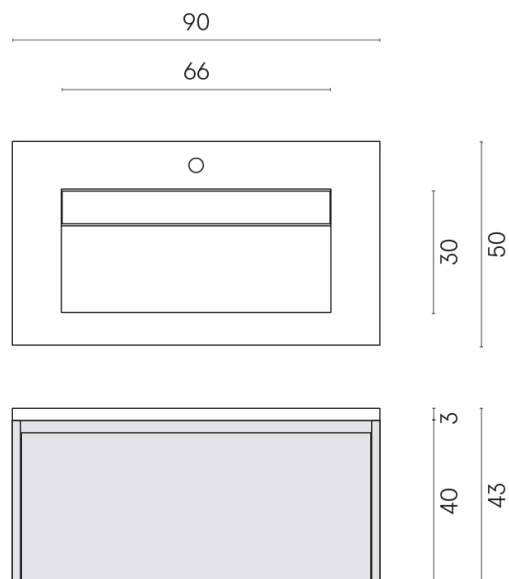

SCHEDA DI CONFIGURAZIONE

Cod. art.: 620810000021

Fly Air

Washbasin 90 White

Rivestimento del
prodotto

Charme Extra Laurent
Naturale

I colori e le altre caratteristiche estetiche delle piastrelle presenti nelle illustrazioni presenti sul sito sono puramente indicativi. Guarda sempre i campioni di persona prima dell'acquisto.

**Trova il punto vendita
autorizzato più vicino:**

<https://rb.italonceramica.ru/ru/home/dealer/>