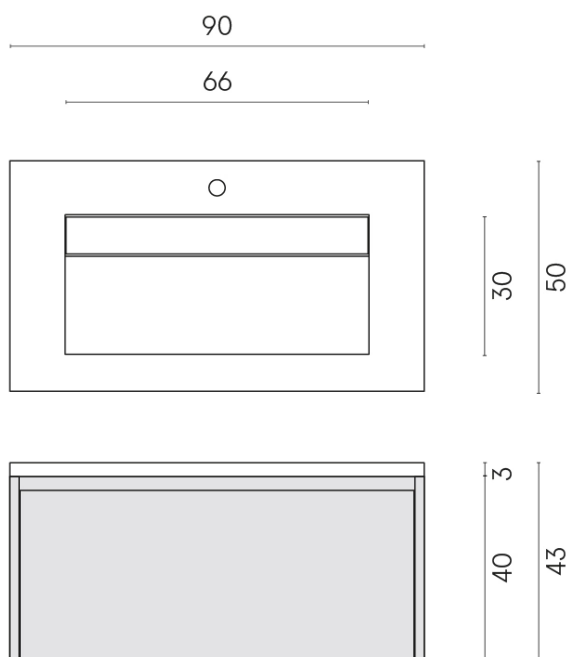

SCHEDA DI CONFIGURAZIONE

Cod. art.: 620810000021

Fly Air

Washbasin 90 White

Rivestimento del
prodotto

Genesis Venus Cream
Naturale

I colori e le altre caratteristiche estetiche delle piastrelle presenti nelle illustrazioni presenti sul sito sono puramente indicativi. Guarda sempre i campioni di persona prima dell'acquisto.