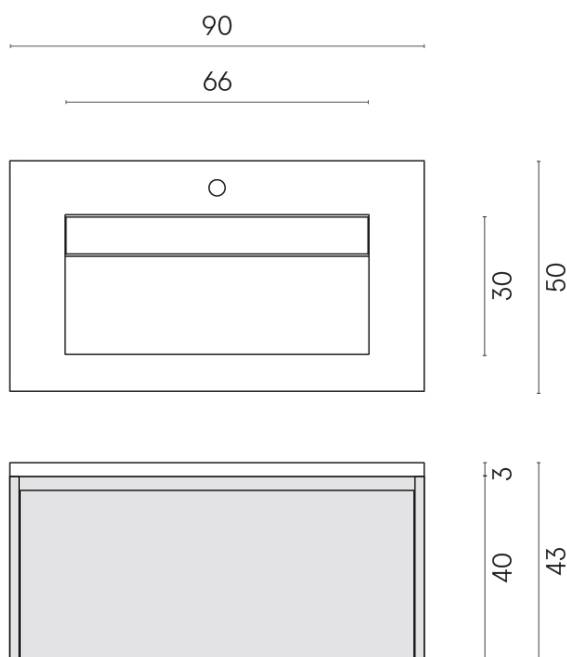

SCHEDA DI CONFIGURAZIONE

Cod. art.: 620810000021

Fly Air

Washbasin 90 White

Rivestimento del
prodotto

Charme Evo Onyx Lux

I colori e le altre caratteristiche estetiche delle piastrelle presenti nelle illustrazioni presenti sul sito sono puramente indicativi. Guarda sempre i campioni di persona prima dell'acquisto.