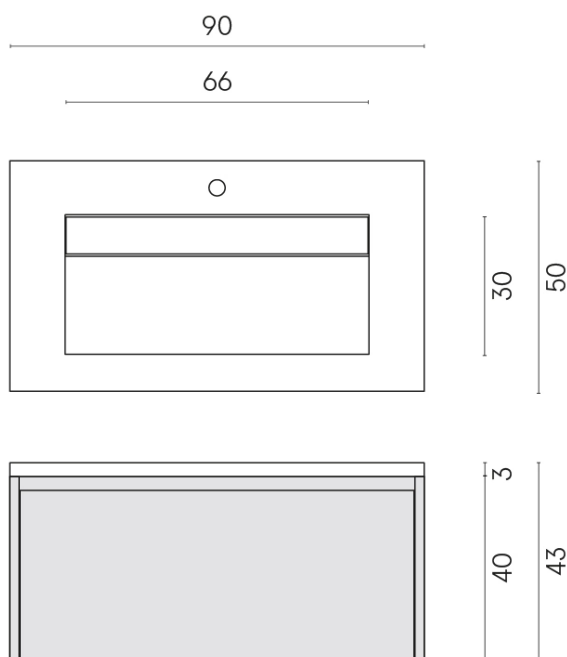

SCHEDA DI CONFIGURAZIONE

Cod. art.: 620810000021

Fly Air

Washbasin 90 White

Rivestimento del
prodotto
Surface Sun Cerato

I colori e le altre caratteristiche estetiche delle piastrelle presenti nelle illustrazioni presenti sul sito sono puramente indicativi. Guarda sempre i campioni di persona prima dell'acquisto.