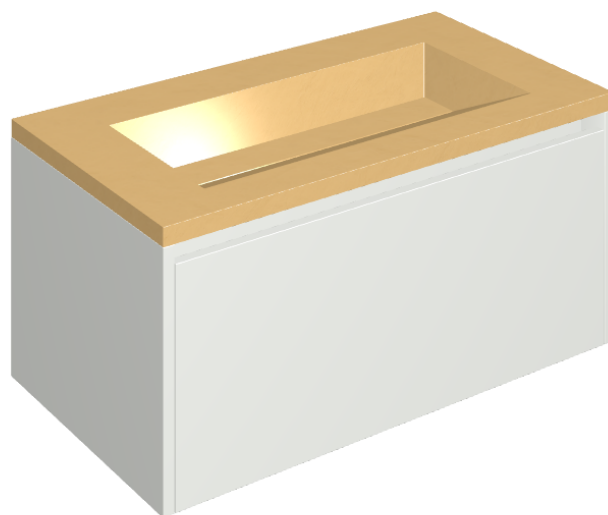

SCHEDA DI CONFIGURAZIONE

Cod. art.:

620810000021

Fly Air

Washbasin 90 White

Rivestimento del
prodotto

Surface Sun Cerato

I colori e le altre caratteristiche estetiche delle piastrelle presenti nelle illustrazioni presenti sul sito sono puramente indicativi. Guarda sempre i campioni di persona prima dell'acquisto.