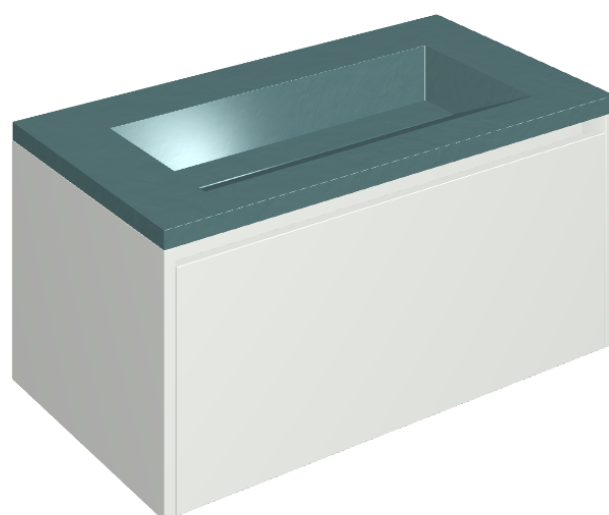

SCHEDA DI CONFIGURAZIONE

Cod. art.:

620810000021

Fly Air

Washbasin 90 White

Rivestimento del
prodotto

Surface Ocean
Cerato

I colori e le altre caratteristiche estetiche delle piastrelle presenti nelle illustrazioni presenti sul sito sono puramente indicativi. Guarda sempre i campioni di persona prima dell'acquisto.