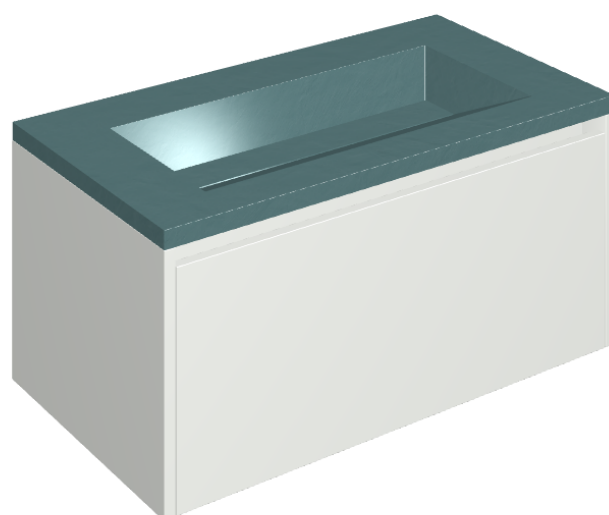

SCHEDA DI CONFIGURAZIONE

Cod. art.: 620810000021

Fly Air

Washbasin 90 White

Rivestimento del
prodotto

Surface Ocean
Cerato

I colori e le altre caratteristiche estetiche delle piastrelle presenti nelle illustrazioni presenti sul sito sono puramente indicativi. Guarda sempre i campioni di persona prima dell'acquisto.