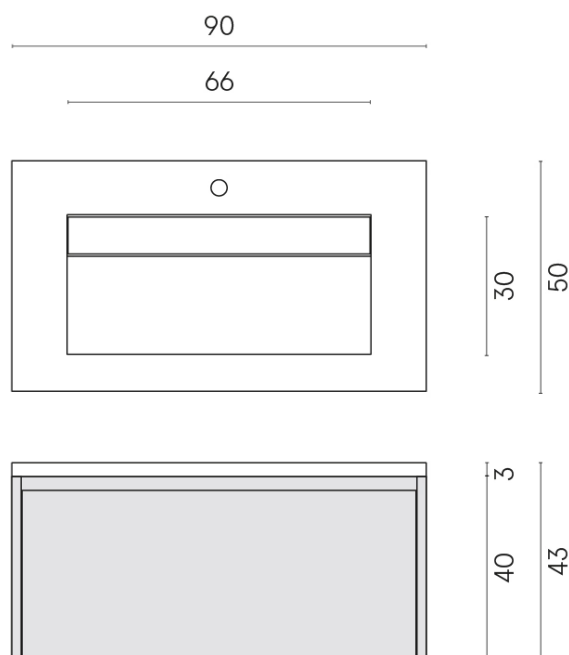

SCHEDA DI CONFIGURAZIONE

Cod. art.: 620810000021

Fly Air

Washbasin 90 White

Rivestimento del
prodotto

Surface Scarlet
Cerato

I colori e le altre caratteristiche estetiche delle piastrelle presenti nelle illustrazioni presenti sul sito sono puramente indicativi. Guarda sempre i campioni di persona prima dell'acquisto.