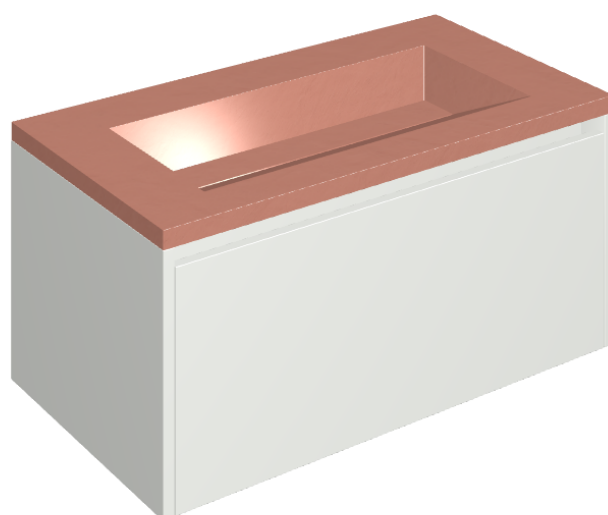

SCHEDA DI CONFIGURAZIONE

Cod. art.: 620810000021

Fly Air

Washbasin 90 White

Rivestimento del
prodotto

Surface Scarlet
Cerato

I colori e le altre caratteristiche estetiche delle piastrelle presenti nelle illustrazioni presenti sul sito sono puramente indicativi. Guarda sempre i campioni di persona prima dell'acquisto.