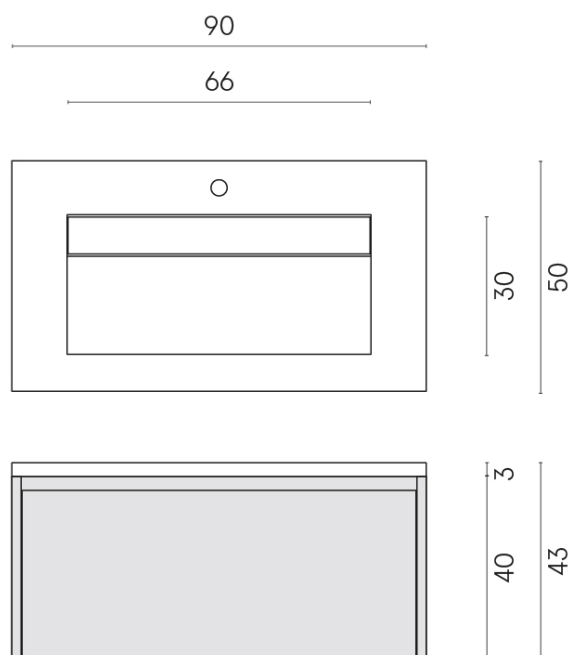

SCHEDA DI CONFIGURAZIONE

Cod. art.:

620810000021

Fly Air

Washbasin 90 White

Rivestimento del
prodotto

Room Grey Stone
Cerato

I colori e le altre caratteristiche estetiche delle piastrelle presenti nelle illustrazioni presenti sul sito sono puramente indicativi. Guarda sempre i campioni di persona prima dell'acquisto.