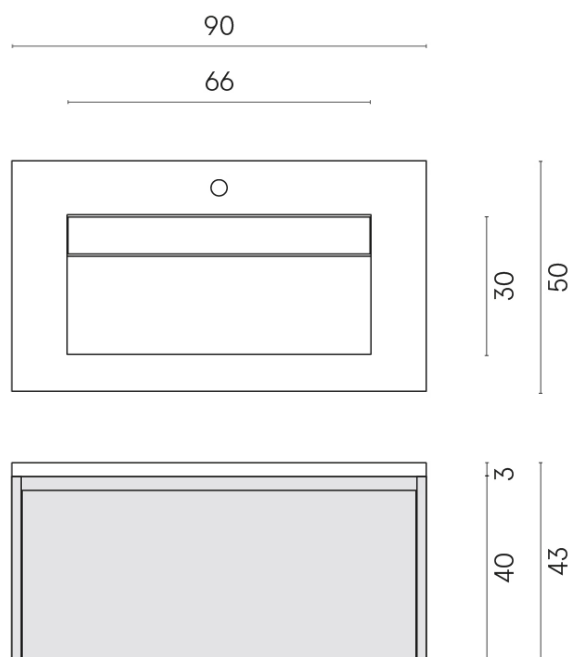

SCHEDA DI CONFIGURAZIONE

Cod. art.: 620810000021

Fly Air

Washbasin 90 White

Rivestimento del prodotto

Charme Deluxe Arabescato White Naturale

I colori e le altre caratteristiche estetiche delle piastrelle presenti nelle illustrazioni presenti sul sito sono puramente indicativi. Guarda sempre i campioni di persona prima dell'acquisto.