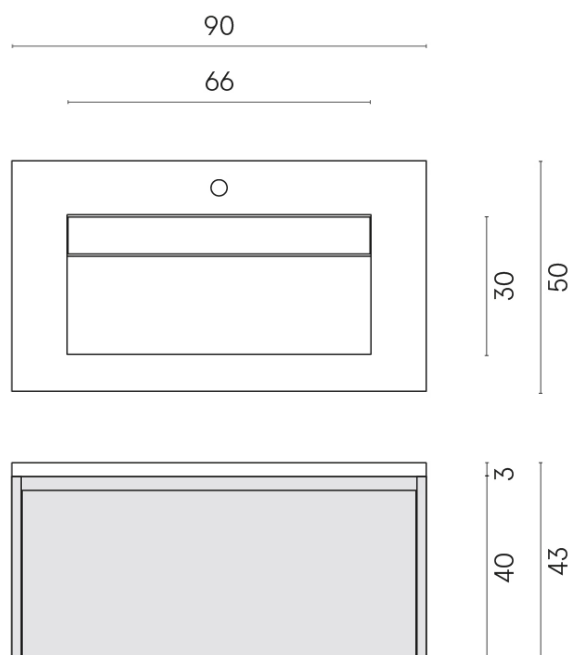

SCHEDA DI CONFIGURAZIONE

Cod. art.: 620810000021

Fly Air

Washbasin 90 White

Rivestimento del prodotto

Charme Advance
Alabastro White
Naturale

I colori e le altre caratteristiche estetiche delle piastrelle presenti nelle illustrazioni presenti sul sito sono puramente indicativi. Guarda sempre i campioni di persona prima dell'acquisto.