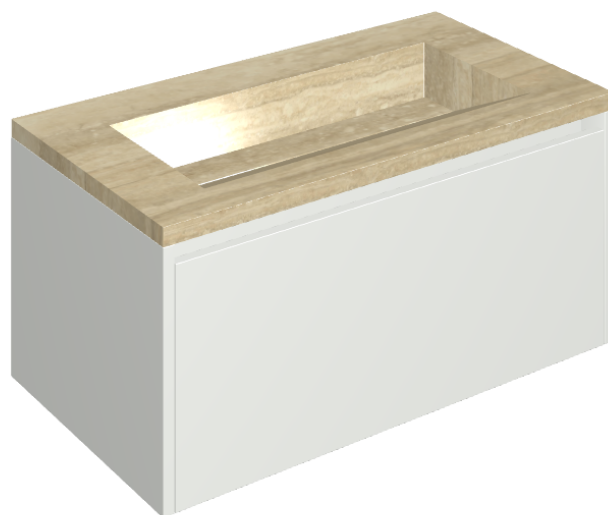

SCHEDA DI CONFIGURAZIONE

Cod. art.:

620810000021

Fly Air

Washbasin 90 White

Rivestimento del prodotto

Charme Advance
Travertino Romano
Cerato

I colori e le altre caratteristiche estetiche delle piastrelle presenti nelle illustrazioni presenti sul sito sono puramente indicativi. Guarda sempre i campioni di persona prima dell'acquisto.