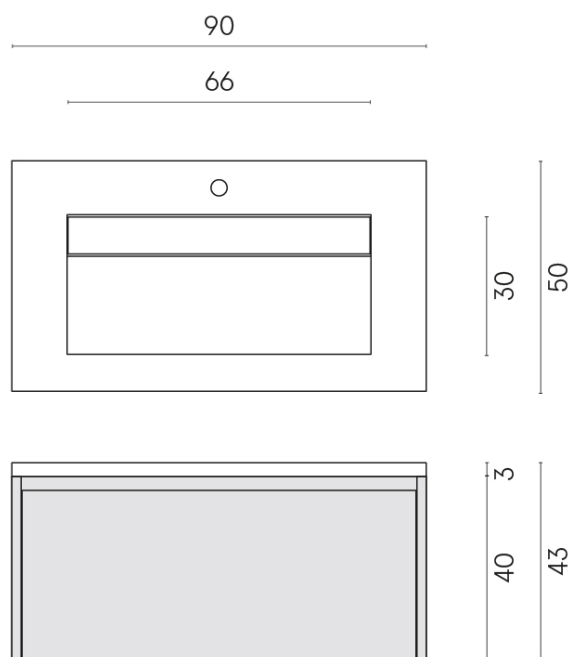

SCHEDA DI CONFIGURAZIONE

Cod. art.:

620810000021

Fly Air

Washbasin 90 White

Rivestimento del
prodotto

Charme Advance
Palissandro Dark Lux

I colori e le altre caratteristiche estetiche delle piastrelle presenti nelle illustrazioni presenti sul sito sono puramente indicativi. Guarda sempre i campioni di persona prima dell'acquisto.

**Trova il punto vendita
autorizzato più vicino:**

<https://rb.italonceramica.ru/ru/home/dealer/>

ITALON HOME

© COPYRIGHT ITALON - АО Керамогранитный завод 142800, Россия, Московская область, г. Ступино, Староситненское шоссе, вл. 32 - Тел. +7 495 2251322 / Факс +7 495 2251346