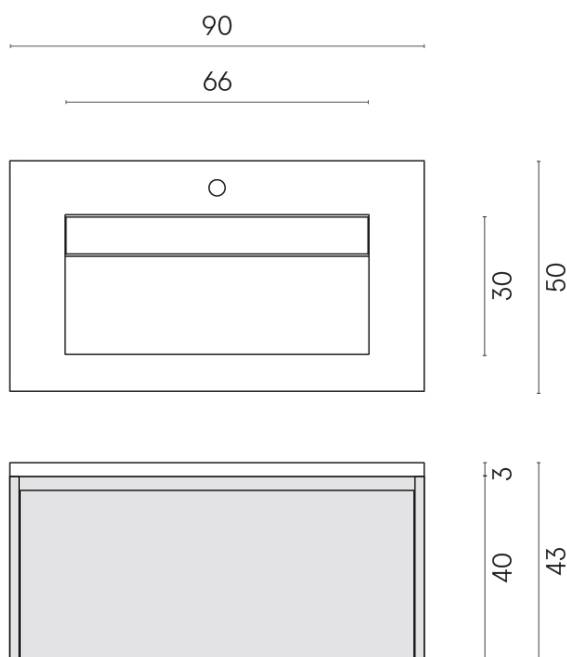

SCHEDA DI CONFIGURAZIONE

Cod. art.: 620810000021

Fly Air

Washbasin 90 White

Rivestimento del
prodotto

Metropolis Glass Sky
Lux

I colori e le altre caratteristiche estetiche delle piastrelle presenti nelle illustrazioni presenti sul sito sono puramente indicativi. Guarda sempre i campioni di persona prima dell'acquisto.

**Trova il punto vendita
autorizzato più vicino:**

<https://rb.italonceramica.ru/ru/home/dealer/>