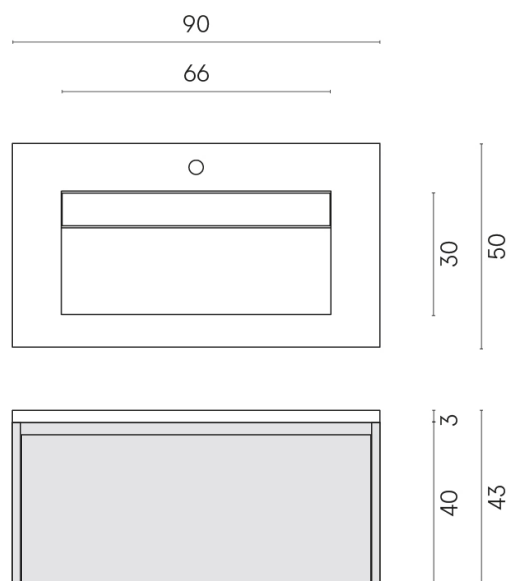

SCHEDA DI CONFIGURAZIONE

Cod. art.:

620810000021

Fly Air

Washbasin 90 White

Rivestimento del
prodotto

Metropolis Glass
Powder Lux

I colori e le altre caratteristiche estetiche delle piastrelle presenti nelle illustrazioni presenti sul sito sono puramente indicativi. Guarda sempre i campioni di persona prima dell'acquisto.