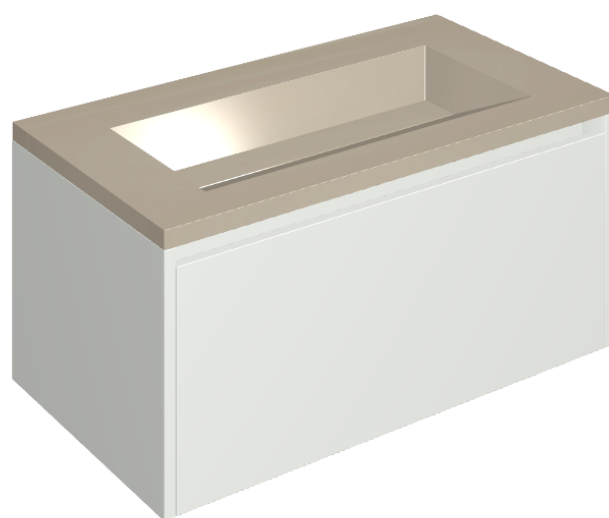

## Washbasin 90 White

Rivestimento del  
prodotto

Metropolis Glass  
Powder Lux

I colori e le altre caratteristiche estetiche delle piastrelle presenti nelle illustrazioni presenti sul sito sono puramente indicativi. Guarda sempre i campioni di persona prima dell'acquisto.