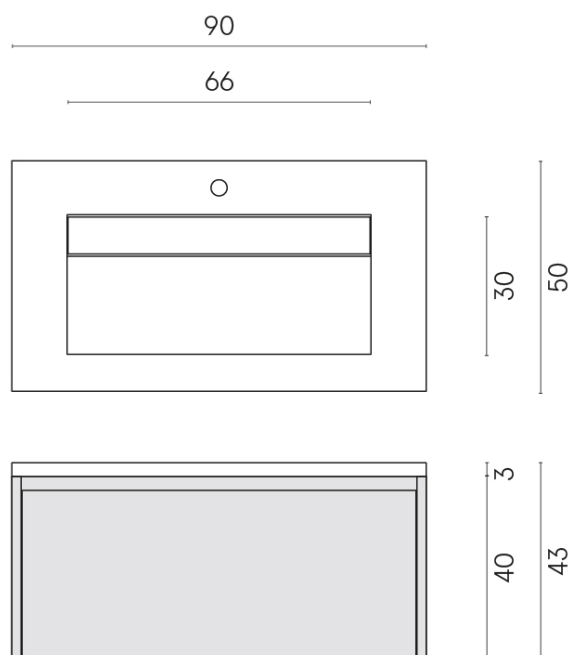

SCHEDA DI CONFIGURAZIONE

Cod. art.:

620810000021

Fly Air

Washbasin 90 White

Rivestimento del
prodotto

Metropolis Absolut
Silver Naturale

I colori e le altre caratteristiche estetiche delle piastrelle presenti nelle illustrazioni presenti sul sito sono puramente indicativi. Guarda sempre i campioni di persona prima dell'acquisto.

**Trova il punto vendita
autorizzato più vicino:**

<https://rb.italonceramica.ru/ru/home/dealer/>