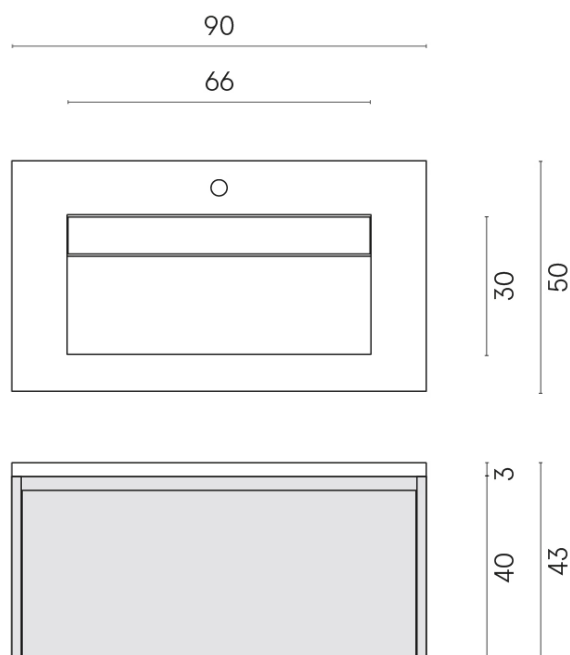

SCHEDA DI CONFIGURAZIONE

Cod. art.: 620810000021

Fly Air

Washbasin 90 White

Rivestimento del
prodotto
Continuum Petrol
Naturale

I colori e le altre caratteristiche estetiche delle piastrelle presenti nelle illustrazioni presenti sul sito sono puramente indicativi. Guarda sempre i campioni di persona prima dell'acquisto.