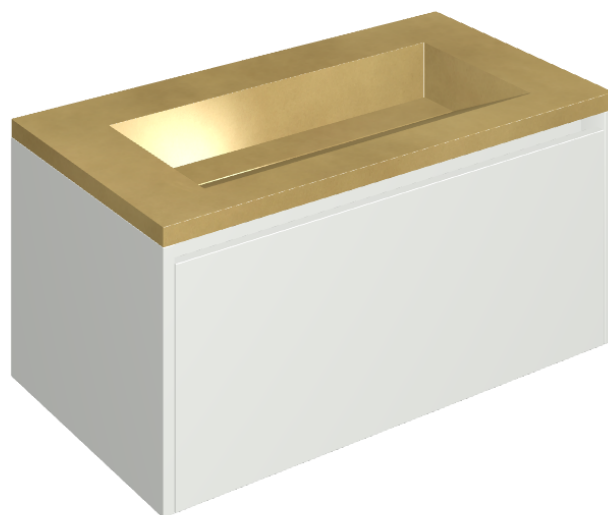

SCHEDA DI CONFIGURAZIONE

Cod. art.: 620810000021

Fly Air

Washbasin 90 White

Rivestimento del prodotto

Continuum Brass
Gold Lappato

I colori e le altre caratteristiche estetiche delle piastrelle presenti nelle illustrazioni presenti sul sito sono puramente indicativi. Guarda sempre i campioni di persona prima dell'acquisto.