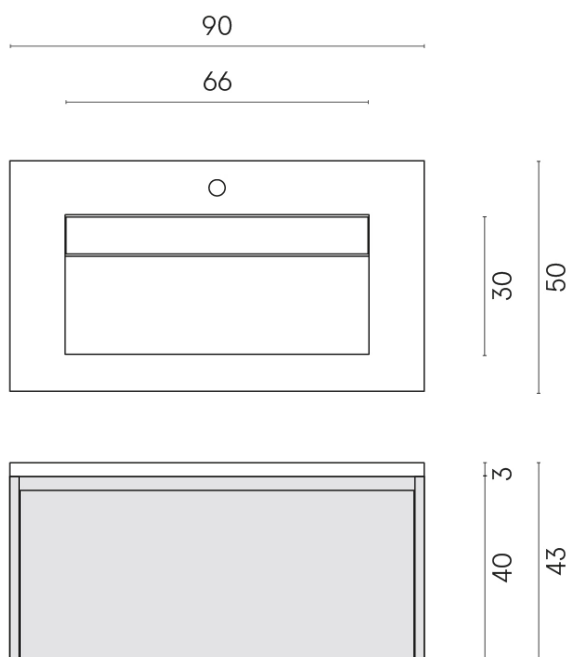

SCHEDA DI CONFIGURAZIONE

Cod. art.: 620810000021

Fly Air

Washbasin 90 White

Rivestimento del prodotto

Continuum Brass
Gold Lappato

I colori e le altre caratteristiche estetiche delle piastrelle presenti nelle illustrazioni presenti sul sito sono puramente indicativi. Guarda sempre i campioni di persona prima dell'acquisto.