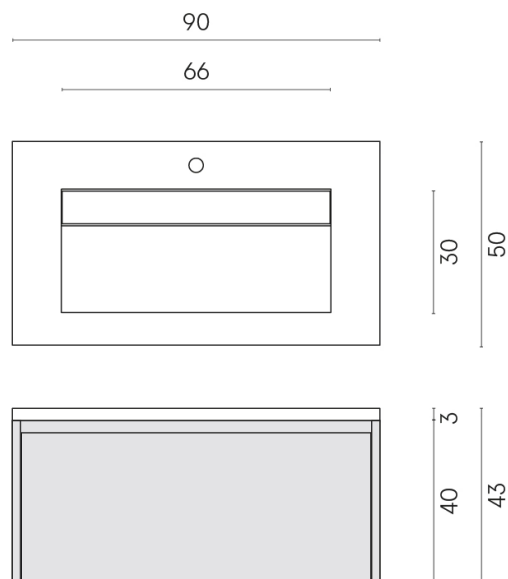

SCHEDA DI CONFIGURAZIONE

Cod. art.: 620810000021

Fly Air

Washbasin 90 White

Rivestimento del
prodotto

Continuum Brass
Dark Lappato

I colori e le altre caratteristiche estetiche delle piastrelle presenti nelle illustrazioni presenti sul sito sono puramente indicativi. Guarda sempre i campioni di persona prima dell'acquisto.