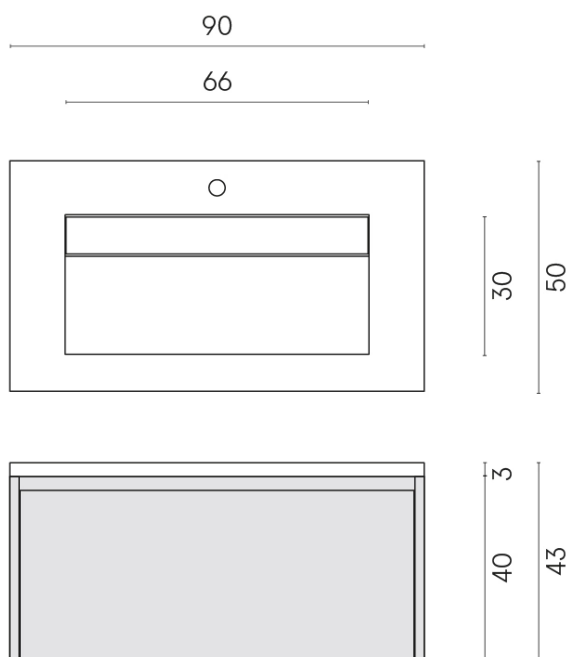

SCHEDA DI CONFIGURAZIONE

Cod. art.: 620810000021

Fly Air

Washbasin 90 White

Rivestimento del
prodotto

Eternum Snow
Naturale

I colori e le altre caratteristiche estetiche delle piastrelle presenti nelle illustrazioni presenti sul sito sono puramente indicativi. Guarda sempre i campioni di persona prima dell'acquisto.