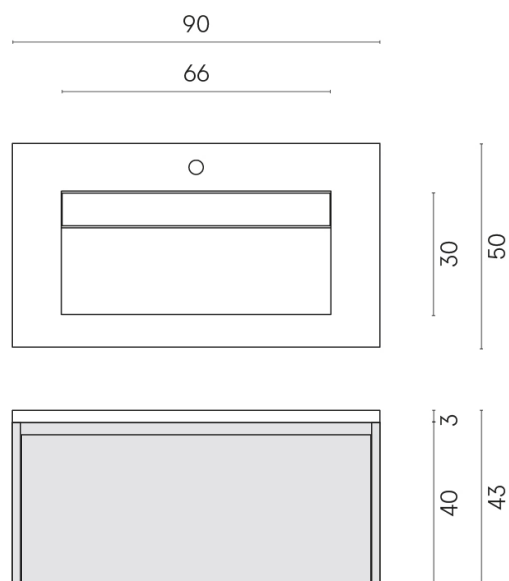

SCHEDA DI CONFIGURAZIONE

Cod. art.:

620810000021

Fly Air

Washbasin 90 White

Rivestimento del
prodotto

Eternum Carrara Lux

I colori e le altre caratteristiche estetiche delle piastrelle presenti nelle illustrazioni presenti sul sito sono puramente indicativi. Guarda sempre i campioni di persona prima dell'acquisto.