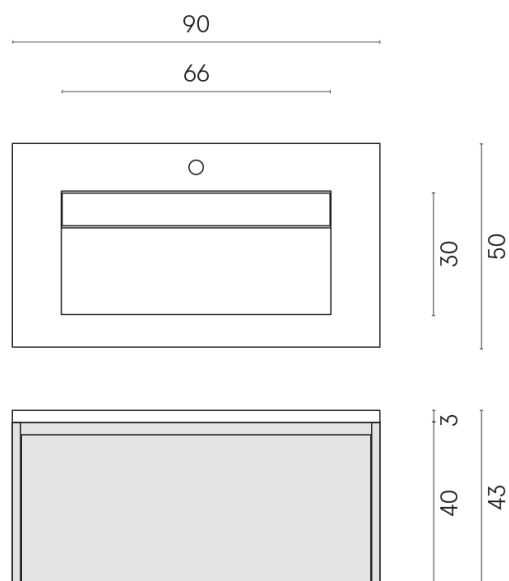

SCHEDA DI CONFIGURAZIONE

Cod. art.: 620810000016

Fly Air

Washbasin 90 Wood

Rivestimento del
prodotto

Contempora Flare
Cerato

I colori e le altre caratteristiche estetiche delle piastrelle presenti nelle illustrazioni presenti sul sito sono puramente indicativi. Guarda sempre i campioni di persona prima dell'acquisto.