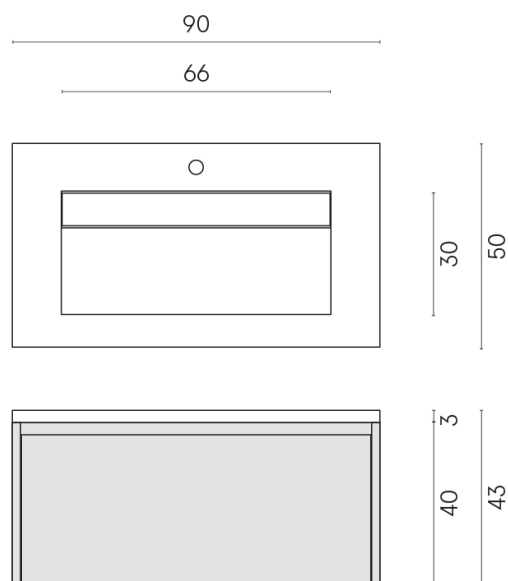

SCHEDA DI CONFIGURAZIONE

Cod. art.: 620810000016

Fly Air

Washbasin 90 Wood

Rivestimento del prodotto

Genesis Mercury
Brown Naturale

I colori e le altre caratteristiche estetiche delle piastrelle presenti nelle illustrazioni presenti sul sito sono puramente indicativi. Guarda sempre i campioni di persona prima dell'acquisto.