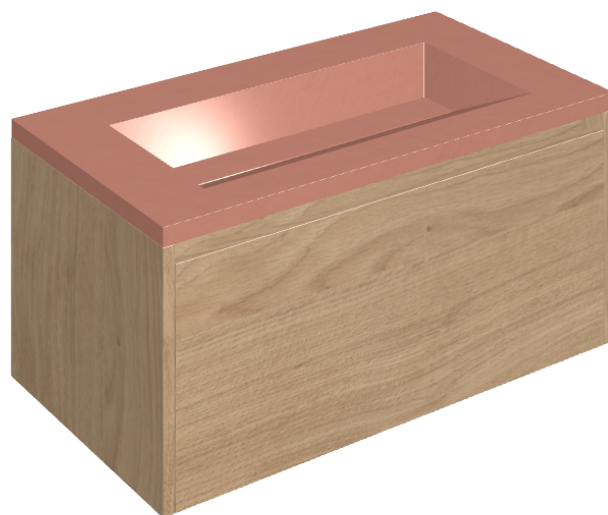

## Washbasin 90 Wood

Rivestimento del  
prodotto

Surface Scarlet  
Cerato

I colori e le altre caratteristiche estetiche delle piastrelle presenti nelle illustrazioni presenti sul sito sono puramente indicativi. Guarda sempre i campioni di persona prima dell'acquisto.