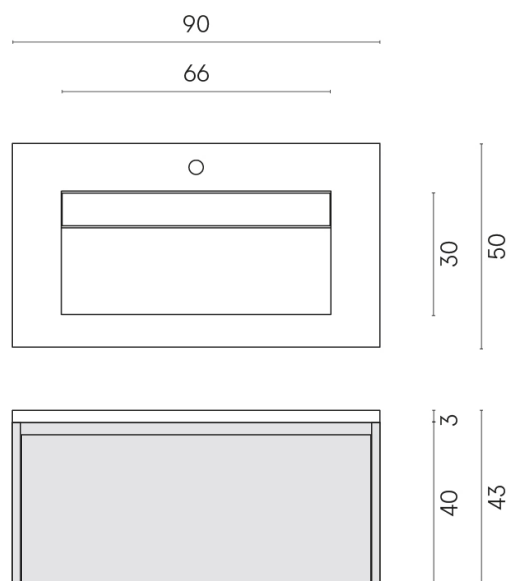

SCHEDA DI CONFIGURAZIONE

Cod. art.:

620810000016

Fly Air

Washbasin 90 Wood

Rivestimento del
prodotto

Millennium Pure
Naturale

I colori e le altre caratteristiche estetiche delle piastrelle presenti nelle illustrazioni presenti sul sito sono puramente indicativi. Guarda sempre i campioni di persona prima dell'acquisto.

**Trova il punto vendita
autorizzato più vicino:**

<https://rb.italonceramica.ru/ru/home/dealer/>

ITALON HOME

© COPYRIGHT ITALON - АО Керамогранитный завод 142800, Россия, Московская область, г. Ступино, Староситненское шоссе, вл. 32 - Тел. +7 495 2251322 / Факс +7 495 2251346