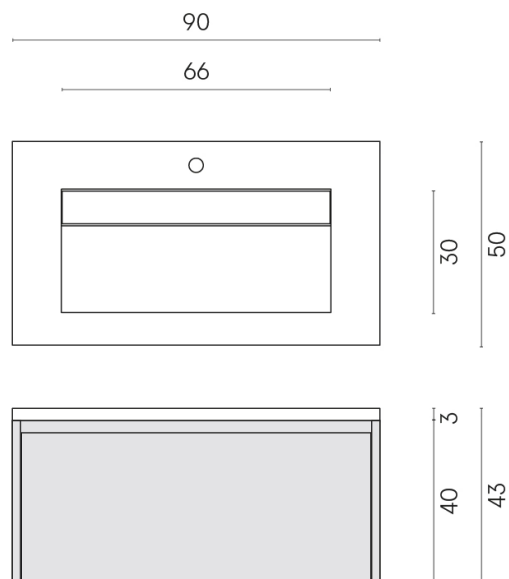

SCHEDA DI CONFIGURAZIONE

Cod. art.:

620810000016

Fly Air

Washbasin 90 Wood

Rivestimento del
prodotto

Millennium Dust
Naturale

I colori e le altre caratteristiche estetiche delle piastrelle presenti nelle illustrazioni presenti sul sito sono puramente indicativi. Guarda sempre i campioni di persona prima dell'acquisto.