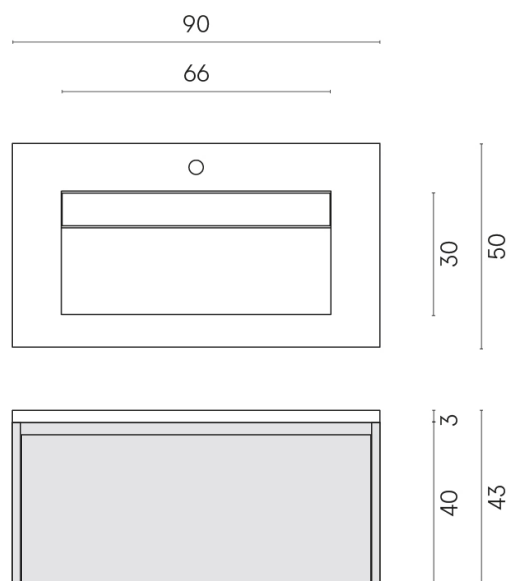

SCHEDA DI CONFIGURAZIONE

Cod. art.:

620810000016

Fly Air

Washbasin 90 Wood

Rivestimento del
prodotto

Skyfall Nero Smeraldo
Naturale

I colori e le altre caratteristiche estetiche delle piastrelle presenti nelle illustrazioni presenti sul sito sono puramente indicativi. Guarda sempre i campioni di persona prima dell'acquisto.