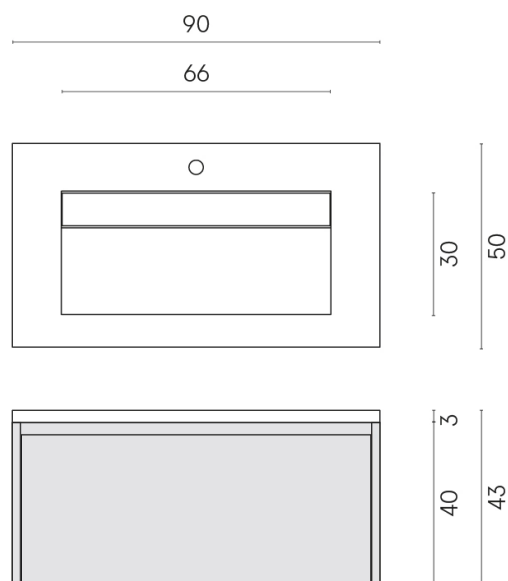

SCHEDA DI CONFIGURAZIONE

Cod. art.: 620810000016

Fly Air

Washbasin 90 Wood

Rivestimento del prodotto

Charme Deluxe Arabescato White Naturale

I colori e le altre caratteristiche estetiche delle piastrelle presenti nelle illustrazioni presenti sul sito sono puramente indicativi. Guarda sempre i campioni di persona prima dell'acquisto.