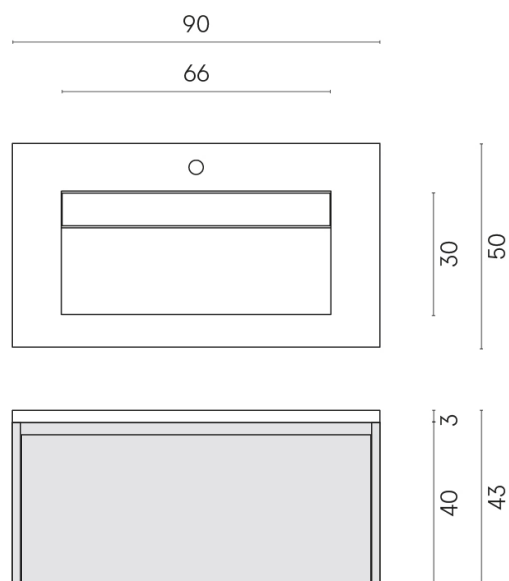

SCHEDA DI CONFIGURAZIONE

Cod. art.:

620810000016

Fly Air

Washbasin 90 Wood

Rivestimento del
prodotto

Metropolis Glass Sand
Lux

I colori e le altre caratteristiche estetiche delle piastrelle presenti nelle illustrazioni presenti sul sito sono puramente indicativi. Guarda sempre i campioni di persona prima dell'acquisto.