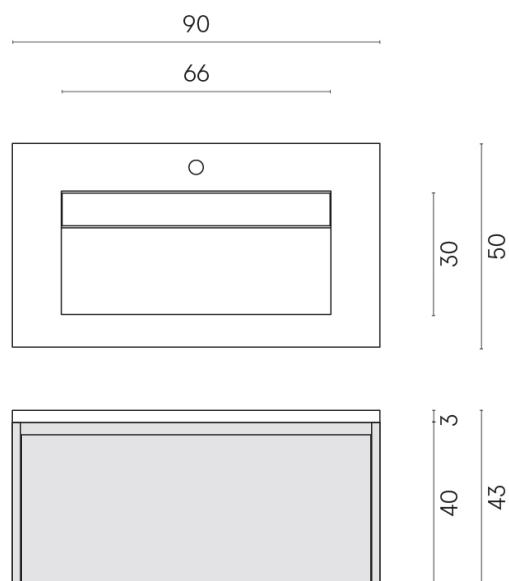

SCHEDA DI CONFIGURAZIONE

Cod. art.:

620810000016

Fly Air

Washbasin 90 Wood

Rivestimento del
prodotto

Materia Helio Cerato

I colori e le altre caratteristiche estetiche delle piastrelle presenti nelle illustrazioni presenti sul sito sono puramente indicativi. Guarda sempre i campioni di persona prima dell'acquisto.