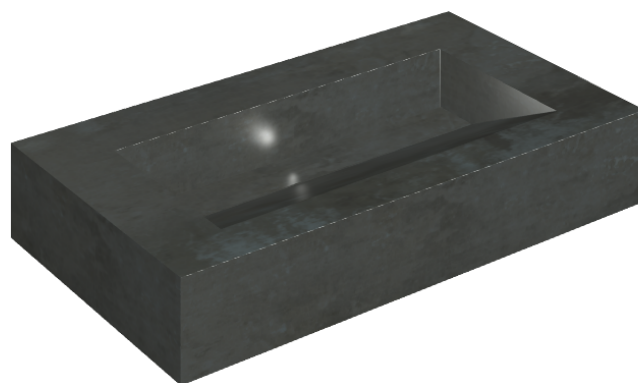

SCHEDA DI CONFIGURAZIONE

Cod. art.: 620810000011

# Fly Evo

## Washbasin 90

Rivestimento del  
prodotto

Surface Steel  
Naturale

I colori e le altre caratteristiche estetiche delle piastrelle presenti nelle illustrazioni presenti sul sito sono puramente indicativi. Guarda sempre i campioni di persona prima dell'acquisto.