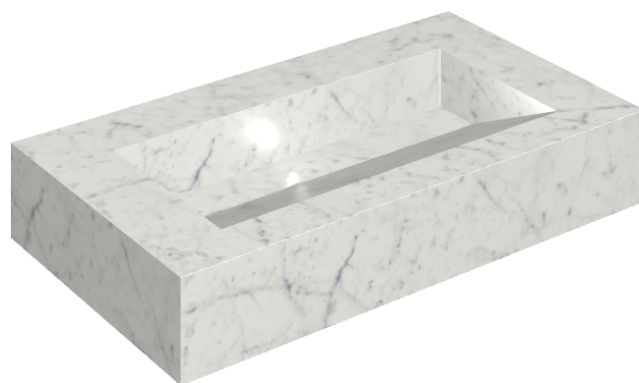

## Washbasin 90

Rivestimento del  
prodotto

Charme Extra Carrara  
Naturale

I colori e le altre caratteristiche estetiche delle piastrelle presenti nelle illustrazioni presenti sul sito sono puramente indicativi. Guarda sempre i campioni di persona prima dell'acquisto.