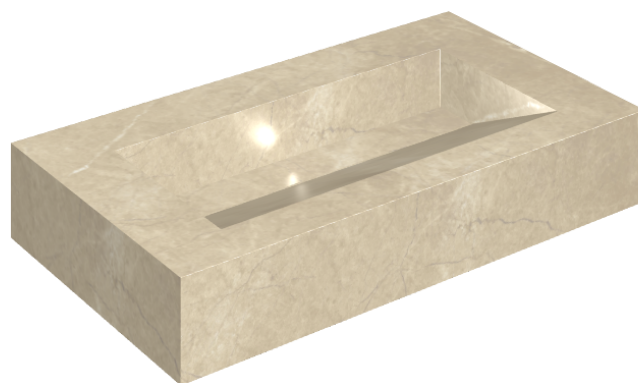

SCHEMA DI CONFIGURAZIONE

Cod. art.: 620810000011

Fly Evo

Washbasin 90

Rivestimento del
prodottoCharme Extra Arcadia
Naturale

I colori e le altre caratteristiche estetiche delle piastrelle presenti nelle illustrazioni presenti sul sito sono puramente indicativi. Guarda sempre i campioni di persona prima dell'acquisto.