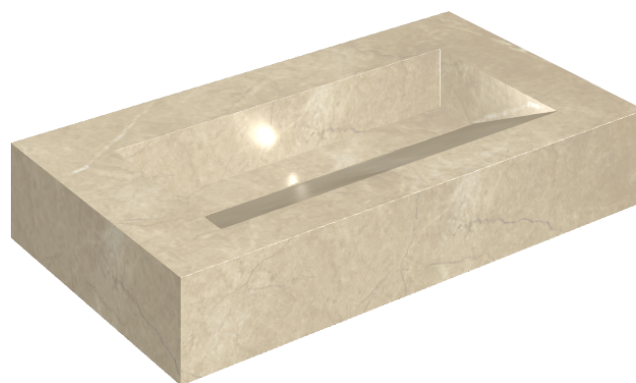

SCHEDA DI CONFIGURAZIONE

Cod. art.: 620810000011

Fly Evo

Washbasin 90

Rivestimento del
prodotto

Charme Extra Arcadia
Naturale

I colori e le altre caratteristiche estetiche delle piastrelle presenti nelle illustrazioni presenti sul sito sono puramente indicativi. Guarda sempre i campioni di persona prima dell'acquisto.